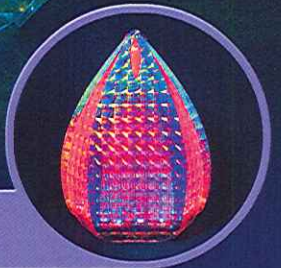

HOLOJEWEL *mini*

ホロジュエルミニ

心に癒しのイルミネーションオブジェ

透明感な....

Aqua

アクア

きらびやかな....

Aurora

オーロラ

グラッシーな....

Cosmo

コスモ

世界初のイルミネーションオブジェ、ホロジュエルミニは、コンパクトなフォルムに秘められた幻想的な光と色の移り変わりにより癒しと和みの未体験空間を演出してくれる新しいイルミネーションオブジェです。特殊機能素材の採用により数限られたLEDを無数に光拡散させ、省エネルギーにも貢献します。カードサイズリモコンにより4モード、モノカラー、スピードと輝度調整など多彩なバリエーションを遠隔操作で楽しむ事が出来ます。

HOL JEWEL mini

ホロジュエルミニ

心に癒しのイルミネーションオブジェ

ホロジュエルミニは、特殊機能光学素材と高輝度RGBチップ型LEDとの融合により誕生した全く新しいイルミネーションオブジェです。

限られた光源を無数に拡散させ、R(赤)、G(緑)、B(青)、それぞれが絶妙な光量の組合わせで際限無く色変化し、幻想的な異次元の世界へ導いてくれます。

■ ホロジュエルミニの特徴

- 特殊機能素材の組合わせにより30灯のRGBチップ型LEDを無数に拡散し、光を反射、透過し、数限りなく色変化します。
- 高輝度チップ型LEDにより鮮明な光を拡散し、明るい室内でも照明の反射との調和により美しく色変化します。
- 無点灯でも特殊素材が周囲の光を反射吸収し、見る角度により様々な色変化します
- 簡単なリモコン操作によりON/OFF、4パターンのモードと色変化のスピード、輝度調整が24のボタンにより多彩なバリエーションを時と場所に応じてセッティングできます。
- コンパクトでキュートなデザインはフロア、テーブル、カウンター、出窓等にも最適です。
- オプションとして特殊シートの取り替えが簡単にでき、違った雰囲気を楽しむことができます。