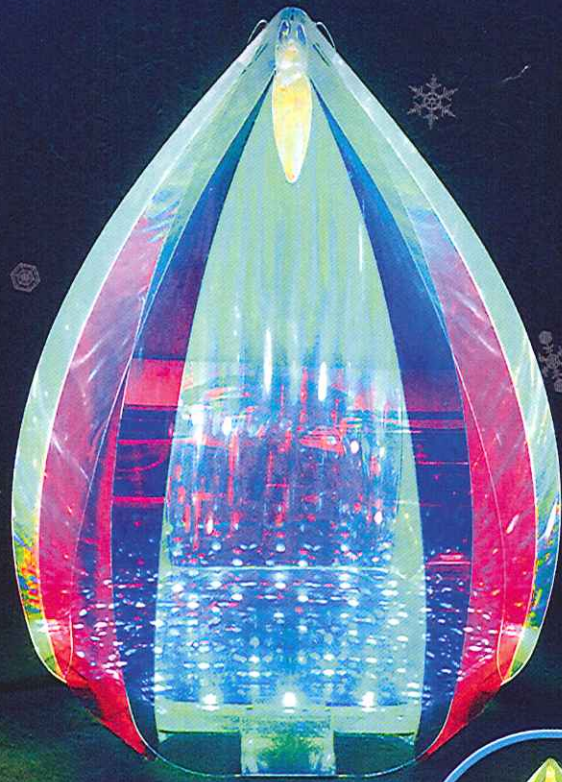

HOLOJEWEL *mini*

ホロジュエルミニ

心に癒しのイルミネーションオブジェ

透明感な....

Aqua

アクア

きらびやかな....

Aurora

オーロラ

グラッシーな....

Cosmo

コスモ

世界初のイルミネーションオブジェ、ホロジュエルミニは、コンパクトなフォルムに秘められた幻想的な光と色の移り変わりにより癒しと和みの未体験空間を演出してくれる新しいイルミネーションオブジェです。特殊機能素材の採用により数限られたLEDを無数に光拡散させ、省エネルギーにも貢献します。カードサイズリモコンにより4モード、モノカラー、スピードと輝度調整など多彩なバリエーションを遠隔操作で楽しむ事が出来ます。

HOL JEWEL mini

ホロジュエルミニ

心に癒しのイルミネーションオブジェ

ホロジュエルミニは、特殊機能光学素材と高輝度RGBチップ型LEDとの融合により誕生した全く新しいイルミネーションオブジェです。

限られた光源を無数に拡散させ、R(赤)、G(緑)、B(青)、それぞれが絶妙な光量の組合わせで際限無く色変化し、幻想的な異次元の世界へ導いてくれます。

■ ホロジュエルミニの特徴

- 特殊機能素材の組合わせにより30灯のRGBチップ型LEDを無数に拡散し、光を反射、透過し、数限りなく色変化します。
- 高輝度チップ型LEDにより鮮明な光を拡散し、明るい室内でも照明の反射との調和により美しく色変化します。
- 無点灯でも特殊素材が周囲の光を反射吸収し、見る角度により様々な色変化します
- 簡単なリモコン操作によりON/OFF、4パターンのモードと色変化のスピード、輝度調整が24のボタンにより多彩なバリエーションを時と場所に応じてセッティングできます。
- コンパクトでキュートなデザインはフロア、テーブル、カウンター、出窓等にも最適です。
- オプションとして特殊シートの取り替えが簡単にでき、違った雰囲気を楽しむことができます。

ホテル、レストラン、結婚式場、パーティ会場、飲食関係、ショールームやショップのディスプレイ、リビング、オーディオルーム等
※屋外での使用は保証できません。

■ ホロジュエルミニの仕様

| 商品名 | 品番 | サイズ | 入力電圧 | 定格電流 | 消費電力 | LEDカラー | 灯数 | 材質 |
|------|---------|-------------------|-------|-------|-------|--------|-----|-------|
| アクア | JMAQ-35 | 約H320×W250×D220mm | DC12V | 0.54A | 6.48W | RGB | 30灯 | PET樹脂 |
| オーロラ | JMAU-35 | | | | | | | |
| コスモ | JMCO-35 | | | | | | | |